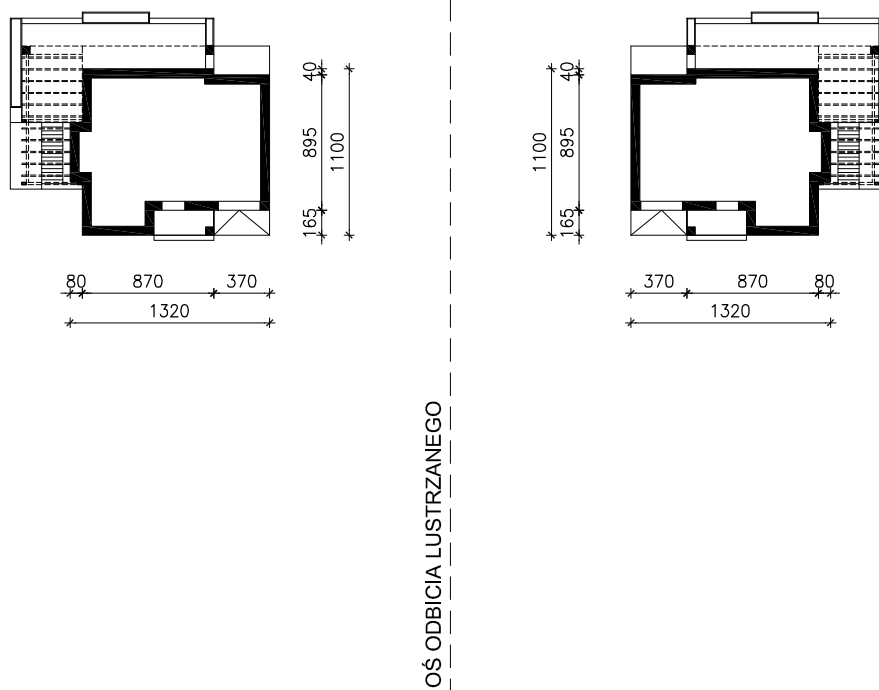

DOM W AMORFACH 4 (GE) OZE
MOŻNA WKLEIĆ DO PROJEKTU ZAGOSPODAROWANIA TERENU

OBRYS BUDYNKU

Skala: 1:500