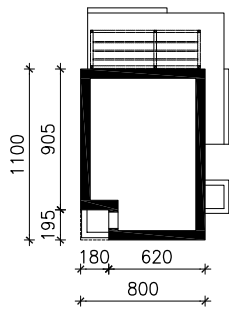

DOM W KROTONACH 3
MOŻNA WKLEIĆ DO PROJEKTU ZAGOSPODAROWANIA TERENU

OŚ ODBICIA LUSTRZANEGO

OBRYS BUDYNKU

Skala: 1:500