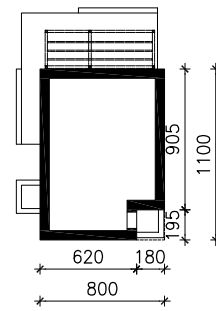

DOM W KROTONACH 3
MOŻNA WKLEIĆ DO PROJEKTU ZAGOSPODAROWANIA TERENU

OŚ ODBICIA LUSTRZANEGO

OBRYS BUDYNKU

Skala: 1:500