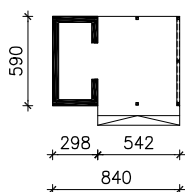

WIATA GARAŻOWA W6
MOŻNA WKLEIĆ DO PROJEKTU ZAGOSPODAROWANIA TERENU

OŚ ODBICIA LUSTRZANEGO

OBRYS BUDYNKU

Skala: 1:500