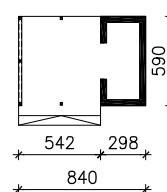

WIATA GARAŻOWA W6
MOŻNA WKLEIĆ DO PROJEKTU ZAGOSPODAROWANIA TERENU

OŚ ODBICIA LUSTRZANEGO

OBRYS BUDYNKU

Skala: 1:500