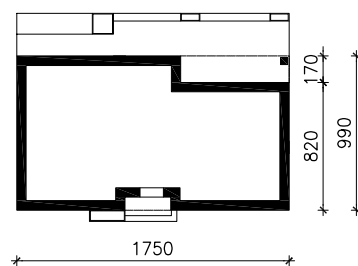

DOM W RUMIANKACH 5 (E) OZE
MOŻNA WKLEIĆ DO PROJEKTU ZAGOSPODAROWANIA TERENU

OŚ ODBICIA LUSTRZANEGO

OBRYS BUDYNKU

Skala: 1:500