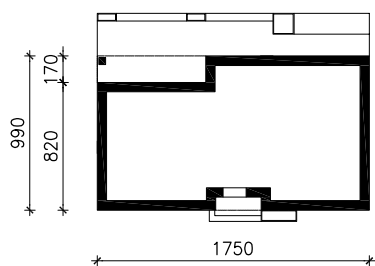

DOM W RUMIANKACH 5 (E) OZE
MOŻNA WKLEIĆ DO PROJEKTU ZAGOSPODAROWANIA TERENU

OŚ ODBICIA LUSTRZANEGO

OBRYS BUDYNKU

Skala: 1:500