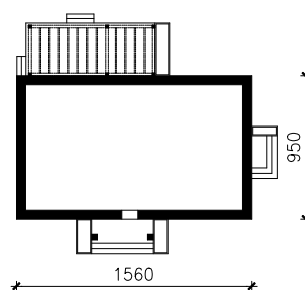

DOM W LESZCZYNOWCACH 7 (E) OZE
MOŻNA WKLEIĆ DO PROJEKTU ZAGOSPODAROWANIA TERENU

OŚ ODBICIA LUSTRZANEGO

OBRYS BUDYNKU

Skala: 1:500