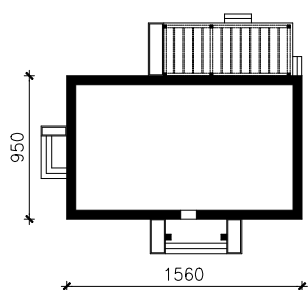

DOM W LESZCZYNOWCACH 7 (E) OZE
MOŻNA WKLEIĆ DO PROJEKTU ZAGOSPODAROWANIA TERENU

OŚ ODBICIA LUSTRZANEGO

OBRYS BUDYNKU

Skala: 1:500