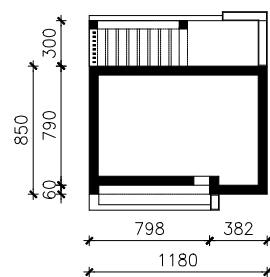

DOM W NIEBIELISTKACH 2 (E)
MOŻNA WKLEIĆ DO PROJEKTU ZAGOSPODAROWANIA TERENU

OŚ ODBICIA LUSTRZANEGO

OBRYS BUDYNKU

Skala: 1:500