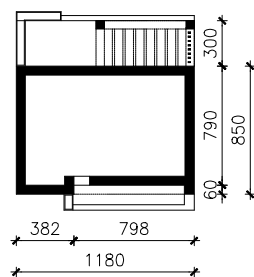

DOM W NIEBIELISTKACH 2 (E)
MOŻNA WKLEIĆ DO PROJEKTU ZAGOSPODAROWANIA TERENU

OŚ ODBICIA LUSTRZANEGO

OBRYS BUDYNKU

Skala: 1:500