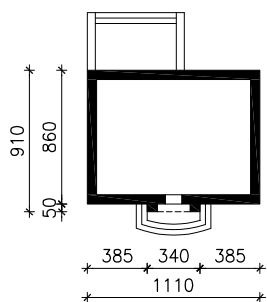

DOM LUCERNIE 5 ver.2

MOŻNA WKLEIĆ DO PROJEKTU ZAGOSPODAROWANIA TERENU

OŚ ODBICIA LUSTRZANEGO

OBRYS BUDYNKU

Skala: 1:500