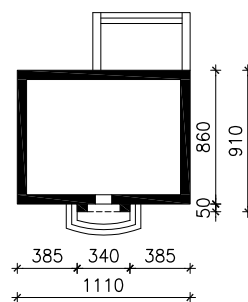

DOM LUCERNIE 5 ver.2

MOŻNA WKLEIĆ DO PROJEKTU ZAGOSPODAROWANIA TERENU

OŚ ODBICIA LUSTRZANEGO

OBRYS BUDYNKU

Skala: 1:500