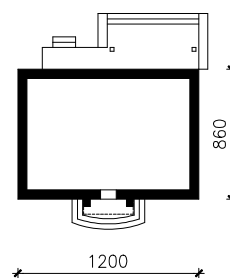

DOM W LUCERNIE 7 (E) OZE
MOŻNA WKLEIĆ DO PROJEKTU ZAGOSPODAROWANIA TERENU

OŚ ODBICIA LUSTRZANEGO

OBRYS BUDYNKU

Skala: 1:500