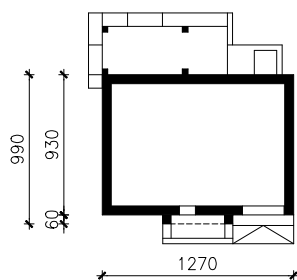

DOM W BALSAMOWCACH 7 (E) OZE
MOŻNA WKLEIĆ DO PROJEKTU ZAGOSPODAROWANIA TERENU

OŚ ODBICIA LUSTRZANEGO

OBRYS BUDYNKU

Skala: 1:500