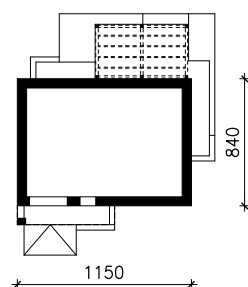

DOM W KROTONACH 5 (GE) OZE
MOŻNA WKLEIĆ DO PROJEKTU ZAGOSPODAROWANIA TERENU

OŚ ODBICIA LUSTRZANEGO

OBRYS BUDYNKU

Skala: 1:500