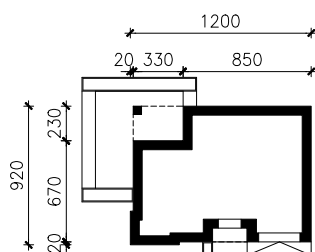

**DOM W ZDROJÓWKACH (E) OZE**  
**MOŻNA WKLEIĆ DO PROJEKTU ZAGOSPODAROWANIA TERENU**

OŚ ODBICIA LUSTRZANEGO

**OBRYS BUDYNKU**

**Skala: 1:500**