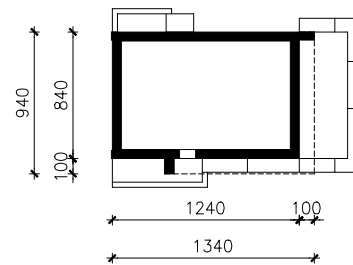

DOM W SZYSZKOWCACH 8 (E) OZE  
MOŻNA WKLEIĆ DO PROJEKTU ZAGOSPODAROWANIA TERENU

OŚ ODBICIA LUSTRZANEGO

OBRYS BUDYNKU

Skala: 1:500