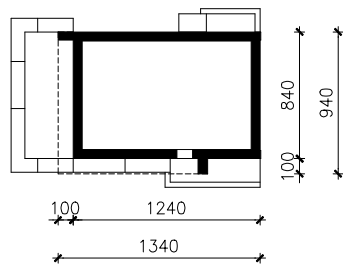

DOM W SZYSZKOWCACH 8 (E) OZE  
MOŻNA WKLEIĆ DO PROJEKTU ZAGOSPODAROWANIA TERENU

OŚ ODBICIA LUSTRZANEGO

OBRYS BUDYNKU

Skala: 1:500