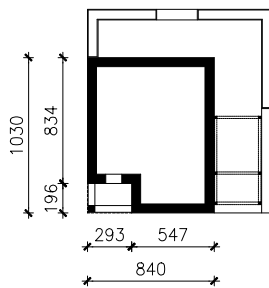

**DOM W RAMII (AE) OZE**  
**MOŻNA WKLEIĆ DO PROJEKTU ZAGOSPODAROWANIA TERENU**

OŚ ODBICIA LUSTRZANEGO

**OBRYS BUDYNKU**

**Skala: 1:500**