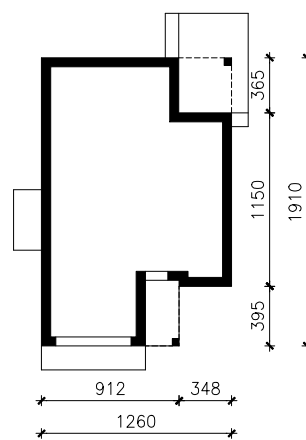

DOM W RENKŁODACH 2 (G2E) OZE
MOŻNA WKLEIĆ DO PROJEKTU ZAGOSPODAROWANIA TERENU

OŚ ODBICIA LUSTRZANEGO

OBRYS BUDYNKU

Skala: 1:500