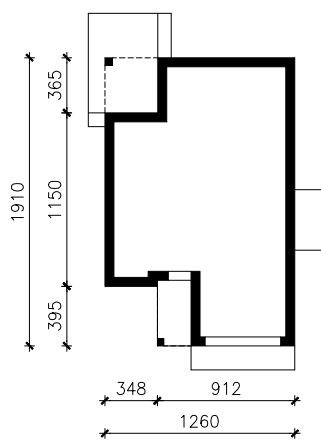

DOM W RENKŁODACH 2 (G2E) OZE
MOŻNA WKLEIĆ DO PROJEKTU ZAGOSPODAROWANIA TERENU

OŚ ODBICIA LUSTRZANEGO

OBRYS BUDYNKU

Skala: 1:500