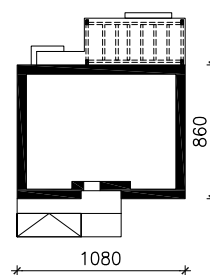

DOM W LUCERNIE 10 (E) OZE
MOŻNA WKLEIĆ DO PROJEKTU ZAGOSPODAROWANIA TERENU

OŚ ODBICIA LUSTRZANEGO

OBRYS BUDYNKU

Skala: 1:500