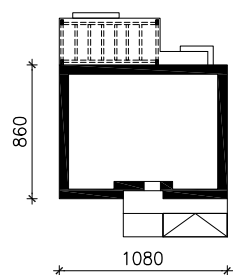

DOM W LUCERNIE 10 (E) OZE
MOŻNA WKLEIĆ DO PROJEKTU ZAGOSPODAROWANIA TERENU

OŚ ODBICIA LUSTRZANEGO

OBRYS BUDYNKU

Skala: 1:500