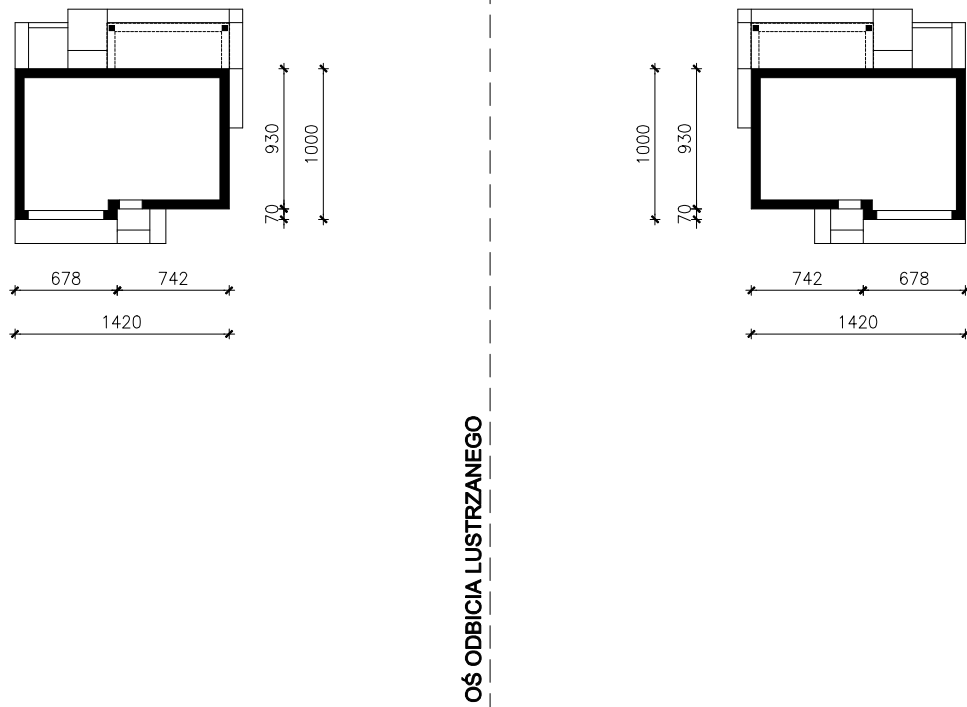

**DOM POD BRZOSKWINIĄ (G2E) OZE**  
**MOŻNA WKLEIĆ DO PROJEKTU ZAGOSPODAROWANIA TERENU**

**OBRYS BUDYNKU**

**Skala: 1:500**