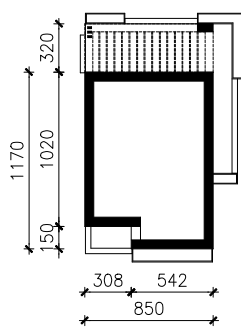

DOM W MALINÓWKACH 33
MOŻNA WKLEIĆ DO PROJEKTU ZAGOSPODAROWANIA TERENU

OŚ ODBICIA LUSTRZANEGO

OBRYS BUDYNKU

Skala: 1:500