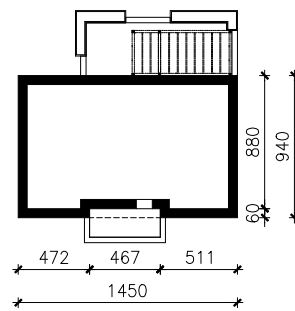

DOM W LIPIENNIKACH 4
MOŻNA WKLEIĆ DO PROJEKTU ZAGOSPODAROWANIA TERENU

OŚ ODBICIA LUSTRZANEGO

OBRYS BUDYNKU

Skala: 1:500