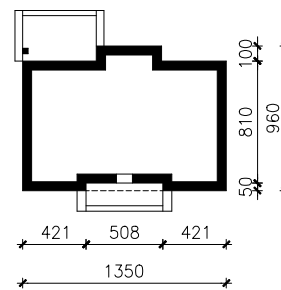

DOM W KOSTRZEWACH (E) OZE
MOŻNA WKLEIĆ DO PROJEKTU ZAGOSPODAROWANIA TERENU

OŚ ODBICIA LUSTRZANEGO

OBRYS BUDYNKU

Skala: 1:500