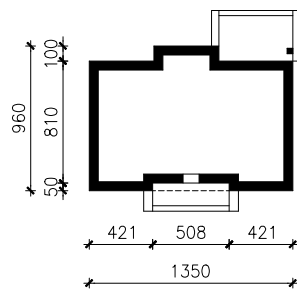

DOM W KOSTRZEWACH (E) OZE
MOŻNA WKLEIĆ DO PROJEKTU ZAGOSPODAROWANIA TERENU

OŚ ODBICIA LUSTRZANEGO

OBRYS BUDYNKU

Skala: 1:500