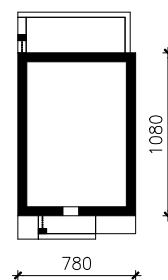

DOM W SASANKACH 8
MOŻNA WKLEIĆ DO PROJEKTU ZAGOSPODAROWANIA TERENU

OŚ ODBICIA LUSTRZANEGO

OBRYS BUDYNKU

Skala: 1:500