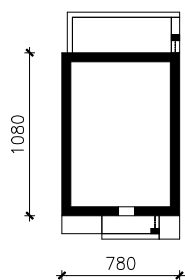

DOM W SASANKACH 8
MOŻNA WKLEIĆ DO PROJEKTU ZAGOSPODAROWANIA TERENU

OŚ ODBICIA LUSTRZANEGO

OBRYS BUDYNKU

Skala: 1:500