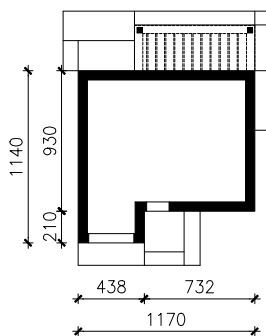

DOM POD BRZOSKWINIĄ (GE) OZE
MOŻNA WKLEIĆ DO PROJEKTU ZAGOSPODAROWANIA TERENU

OŚ ODBICIA LUSTRZANEGO

OBRYS BUDYNKU

Skala: 1:500