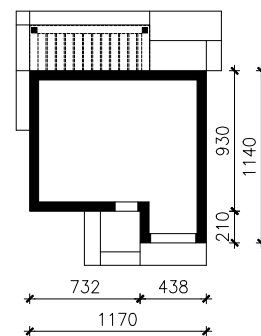

DOM POD BRZOSKWINIĄ (GE) OZE
MOŻNA WKLEIĆ DO PROJEKTU ZAGOSPODAROWANIA TERENU

OŚ ODBICIA LUSTRZANEGO

OBRYS BUDYNKU

Skala: 1:500