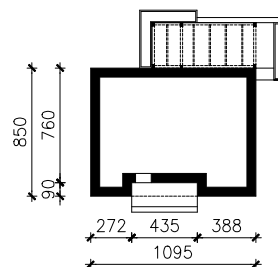

DOM W WISTERIACH 14
MOŻNA WKLEIĆ DO PROJEKTU ZAGOSPODAROWANIA TERENU

OŚ ODBICIA LUSTRZANEGO

OBRYS BUDYNKU

Skala: 1:500