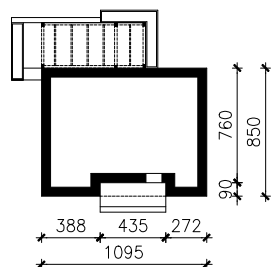

DOM W WISTERIACH 14
MOŻNA WKLEIĆ DO PROJEKTU ZAGOSPODAROWANIA TERENU

OŚ ODBICIA LUSTRZANEGO

OBRYS BUDYNKU

Skala: 1:500