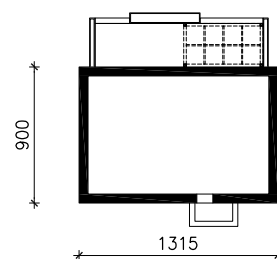

DOM W KRUSZCZYKACH 14  
MOŻNA WKLEIĆ DO PROJEKTU ZAGOSPODAROWANIA TERENU

OŚ ODBICIA LUSTRZANEGO

OBRYS BUDYNKU

Skala: 1:500