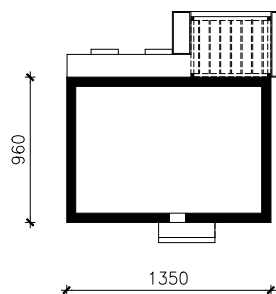

DOM W KOSTRZEWACH 9 (E) OZE
MOŻNA WKLEIĆ DO PROJEKTU ZAGOSPODAROWANIA TERENU

OŚ ODBICIA LUSTRZANEGO

OBRYS BUDYNKU

Skala: 1:500