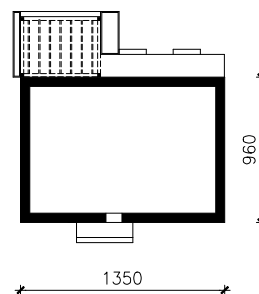

DOM W KOSTRZEWACH 9 (E) OZE
MOŻNA WKLEIĆ DO PROJEKTU ZAGOSPODAROWANIA TERENU

OŚ ODBICIA LUSTRZANEGO

OBRYS BUDYNKU

Skala: 1:500