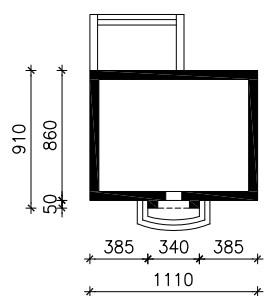

DOM W LUCERNIE 5 (E) OZE  
MOŻNA WKLEIĆ DO PROJEKTU ZAGOSPODAROWANIA TERENU

OŚ ODBICIA LUSTRZANEGO

OBRYS BUDYNKU

Skala: 1:500