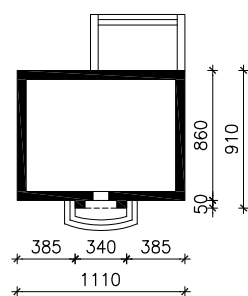

DOM W LUCERNIE 5 (E) OZE  
MOŻNA WKLEIĆ DO PROJEKTU ZAGOSPODAROWANIA TERENU

OŚ ODBICIA LUSTRZANEGO

OBRYS BUDYNKU

Skala: 1:500