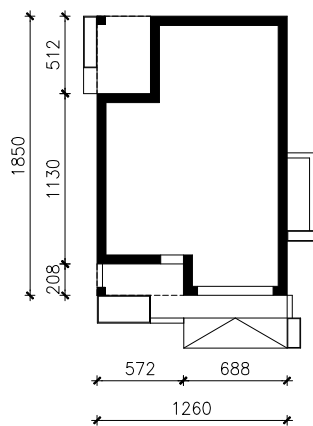

DOM W RENKŁODACH 11 (G2E) OZE
MOŻNA WKLEIĆ DO PROJEKTU ZAGOSPODAROWANIA TERENU

OŚ ODBICIA LUSTRZANEGO

OBRYS BUDYNKU

Skala: 1:500