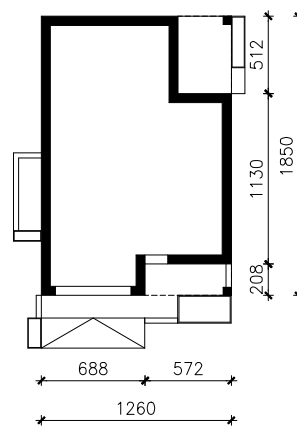

DOM W RENKŁODACH 11 (G2E) OZE
MOŻNA WKLEIĆ DO PROJEKTU ZAGOSPODAROWANIA TERENU

OŚ ODBICIA LUSTRZANEGO

OBRYS BUDYNKU

Skala: 1:500