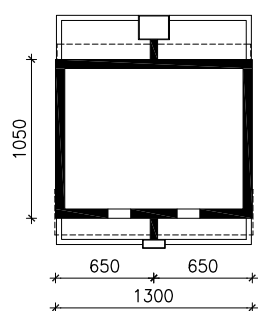

DOM W TUNBERGIACH 6 (R2E) OZE
MOŻNA WKLEIĆ DO PROJEKTU ZAGOSPODAROWANIA TERENU

OŚ ODBICIA LUSTRZANEGO

OBRYS BUDYNKU

Skala: 1:500