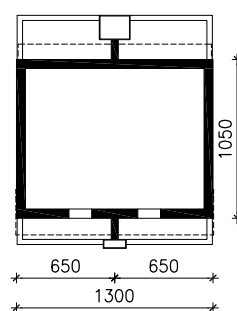

DOM W TUNBERGIACH 6 (R2E) OZE
MOŻNA WKLEIĆ DO PROJEKTU ZAGOSPODAROWANIA TERENU

OŚ ODBICIA LUSTRZANEGO

OBRYS BUDYNKU

Skala: 1:500