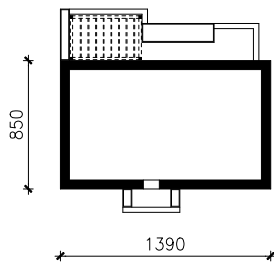

DOM W KRUSZCZYKACH 15  
MOŻNA WKLEIĆ DO PROJEKTU ZAGOSPODAROWANIA TERENU

OŚ ODBICIA LUSTRZANEGO

OBRYS BUDYNKU

Skala: 1:500