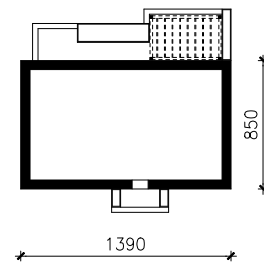

DOM W KRUSZCZYKACH 15  
MOŻNA WKLEIĆ DO PROJEKTU ZAGOSPODAROWANIA TERENU

OŚ ODBICIA LUSTRZANEGO

OBRYS BUDYNKU

Skala: 1:500