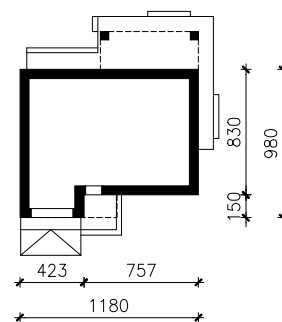

DOM W ŻURAWKACH 14 (GE) OZE
MOŻNA WKLEIĆ DO PROJEKTU ZAGOSPODAROWANIA TERENU

OŚ ODBICIA LUSTRZANEGO

OBRYS BUDYNKU

Skala: 1:500