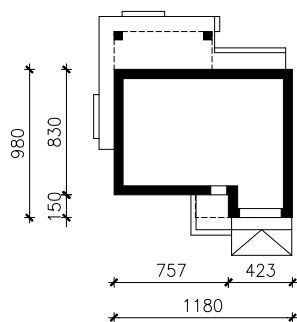

DOM W ŻURAWKACH 14 (GE) OZE
MOŻNA WKLEIĆ DO PROJEKTU ZAGOSPODAROWANIA TERENU

OŚ ODBICIA LUSTRZANEGO

OBRYS BUDYNKU

Skala: 1:500