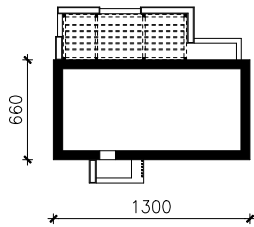

DOM W TORENIACH 2  
MOŻNA WKLEIĆ DO PROJEKTU ZAGOSPODAROWANIA TERENU

OŚ ODBICIA LUSTRZANEGO

OBRYS BUDYNKU

Skala: 1:500