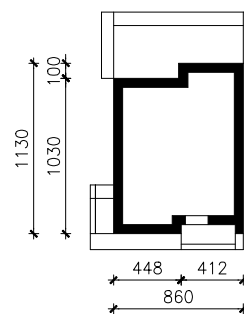

DOM W SZKARŁATKACH 4 (E) OZE
MOŻNA WKLEIĆ DO PROJEKTU ZAGOSPODAROWANIA TERENU

OŚ ODBICIA LUSTRZANEGO

OBRYS BUDYNKU

Skala: 1:500