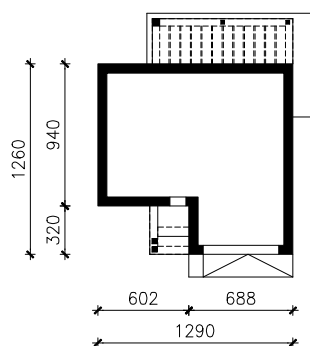

DOM W GRYCE (G2E) OZE
MOŻNA WKLEIĆ DO PROJEKTU ZAGOSPODAROWANIA TERENU

OŚ ODBICIA LUSTRZANEGO

OBRYS BUDYNKU

Skala: 1:500