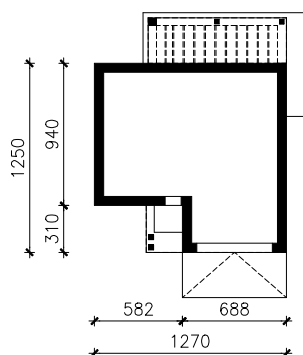

DOM W GRZYCE 2 (G2)
MOŻNA WKLEIĆ DO PROJEKTU ZAGOSPODAROWANIA TERENU

OŚ ODBICIA LUSTRZANEGO

OBRYS BUDYNKU

Skala: 1:500