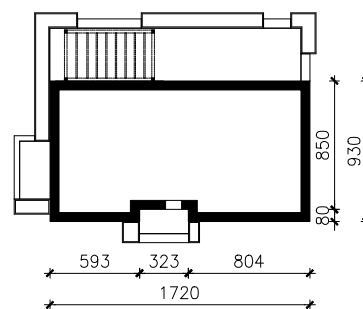

DOM W KOSAĆCACH 15
MOŻNA WKLEIĆ DO PROJEKTU ZAGOSPODAROWANIA TERENU

OŚ ODBICIA LUSTRZANEGO

OBRYS BUDYNKU

Skala: 1:500