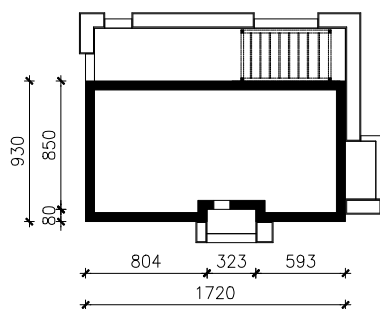

DOM W KOSAĆCACH 15
MOŻNA WKLEIĆ DO PROJEKTU ZAGOSPODAROWANIA TERENU

OŚ ODBICIA LUSTRZANEGO

OBRYS BUDYNKU

Skala: 1:500