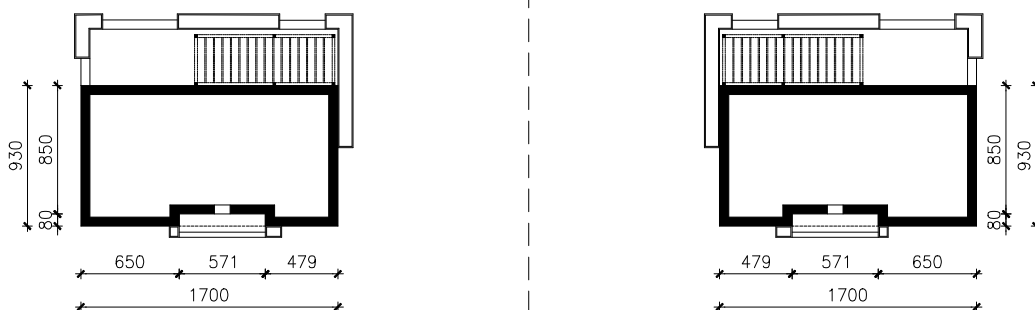

DOM W KOSAĆCACH 16  
MOŻNA WKLEIĆ DO PROJEKTU ZAGOSPODAROWANIA TERENU

OBRYS BUDYNKU

Skala: 1:500