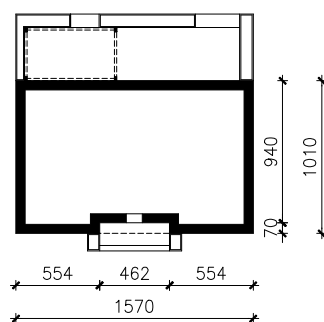

DOM W KOSTRZEWACH 12
MOŻNA WKLEIĆ DO PROJEKTU ZAGOSPODAROWANIA TERENU

OŚ ODBICIA LUSTRZANEGO

OBRYS BUDYNKU

Skala: 1:500