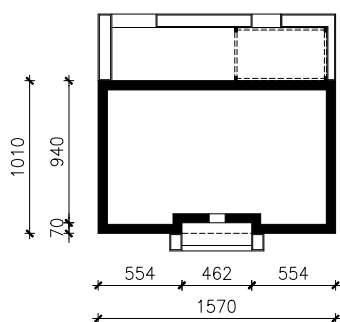

DOM W KOSTRZEWACH 12
MOŻNA WKLEIĆ DO PROJEKTU ZAGOSPODAROWANIA TERENU

OŚ ODBICIA LUSTRZANEGO

OBRYS BUDYNKU

Skala: 1:500