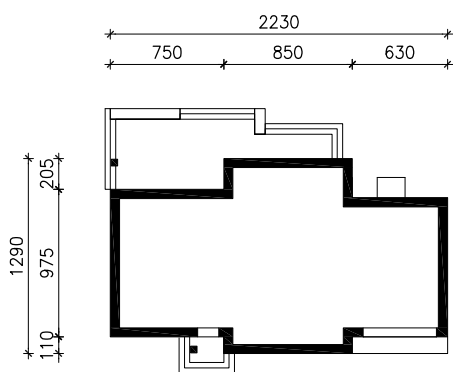

DOM W ALWACH 3 (G2E) OZE

MOŻNA WKLEIĆ DO PROJEKTU ZAGOSPODAROWANIA TERENU

OŚ ODBICIA LUSTRZANIEGO

OBRYS BUDYNKU

Skala: 1:500