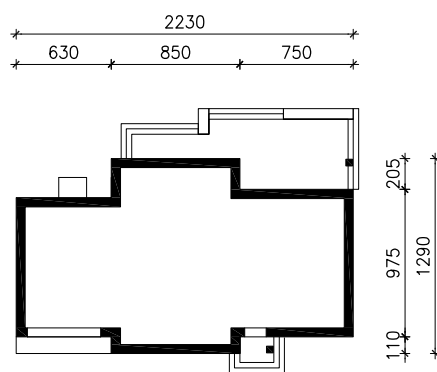

DOM W ALWACH 3 (G2E) OZE

MOŻNA WKLEIĆ DO PROJEKTU ZAGOSPODAROWANIA TERENU

OŚ ODBICIA LUSTRZANIEGO

OBRYS BUDYNKU

Skala: 1:500