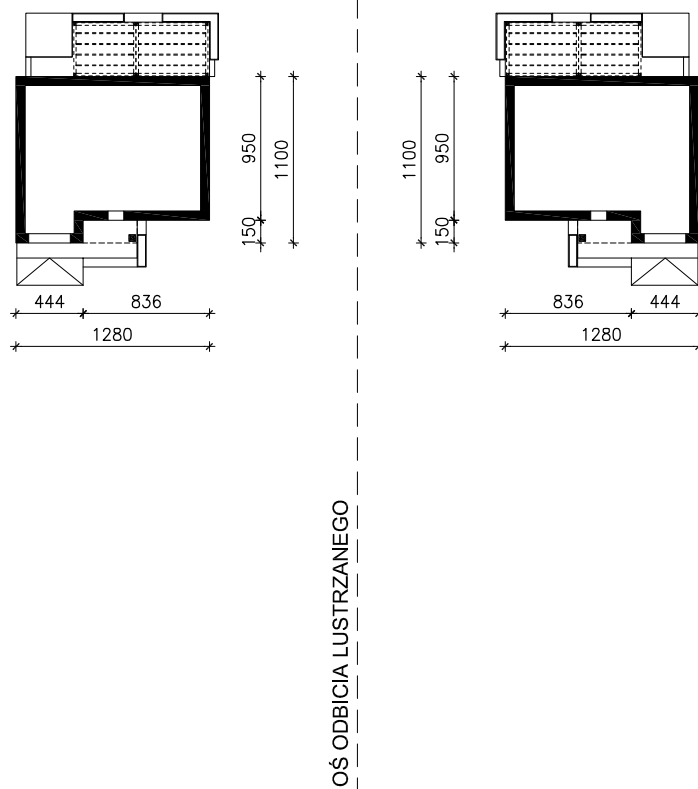

DOM W RUBINOLACH (GE) OZE
MOŻNA WKLEIĆ DO PROJEKTU ZAGOSPODAROWANIA TERENU

OBRYS BUDYNKU

Skala: 1:500