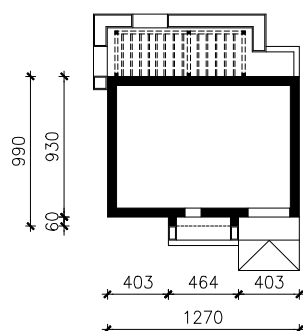

DOM W BALSAMOWCACH 15 (GE) OZE
MOŻNA WKLEIĆ DO PROJEKTU ZAGOSPODAROWANIA TERENU

OŚ ODBICIA LUSTRZANEGO

OBRYS BUDYNKU

Skala: 1:500