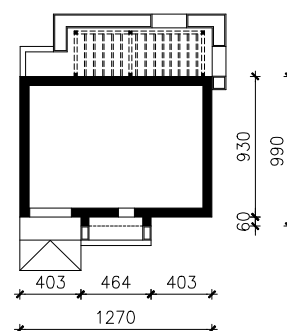

DOM W BALSAMOWCACH 15 (GE) OZE
MOŻNA WKLEIĆ DO PROJEKTU ZAGOSPODAROWANIA TERENU

OŚ ODBICIA LUSTRZANEGO

OBRYS BUDYNKU

Skala: 1:500