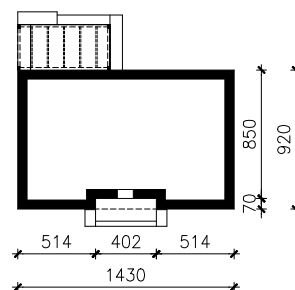

DOM W KOSTRZEWACH 6 (E) OZE
MOŻNA WKLEIĆ DO PROJEKTU ZAGOSPODAROWANIA TERENU

OŚ ODBICIA LUSTRZANEGO

OBRYS BUDYNKU

Skala: 1:500