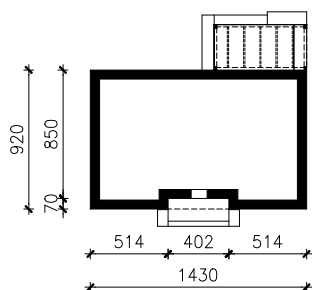

DOM W KOSTRZEWACH 6 (E) OZE
MOŻNA WKLEIĆ DO PROJEKTU ZAGOSPODAROWANIA TERENU

OŚ ODBICIA LUSTRZANEGO

OBRYS BUDYNKU

Skala: 1:500