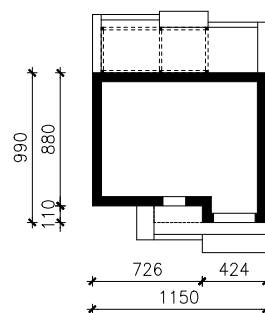

DOM W ZŁOCISZKACH 5 (GE) OZE
MOŻNA WKLEIĆ DO PROJEKTU ZAGOSPODAROWANIA TERENU

OŚ ODBICIA LUSTRZANEGO

OBRYS BUDYNKU

Skala: 1:500