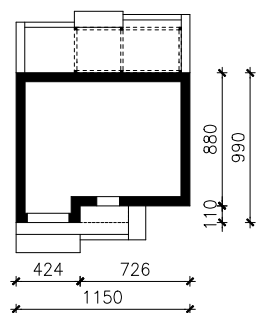

DOM W ZŁOCISZKACH 5 (GE) OZE
MOŻNA WKLEIĆ DO PROJEKTU ZAGOSPODAROWANIA TERENU

OŚ ODBICIA LUSTRZANEGO

OBRYS BUDYNKU

Skala: 1:500