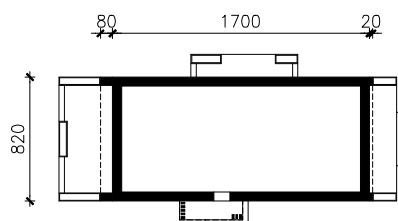

DOM W KORDYLINIE 2
MOŻNA WKLEIĆ DO PROJEKTU ZAGOSPODAROWANIA TERENU

OŚ ODBICIA LUSTRZANEGO

OBRYS BUDYNKU

Skala: 1:500