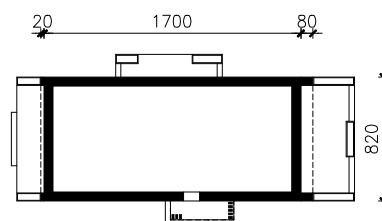

DOM W KORDYLINIE 2
MOŻNA WKLEIĆ DO PROJEKTU ZAGOSPODAROWANIA TERENU

OŚ ODBICIA LUSTRZANEGO

OBRYS BUDYNKU

Skala: 1:500