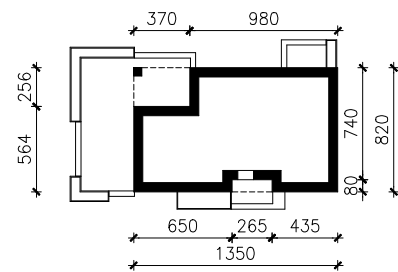

DOM W WIANECZNIKACH
MOŻNA WKLEIĆ DO PROJEKTU ZAGOSPODAROWANIA TERENU

OŚ ODBICIA LUSTRZANEGO

OBRYS BUDYNKU

Skala: 1:500