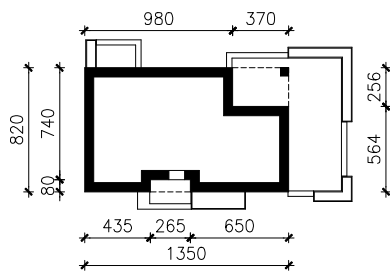

DOM W WIANECZNIKACH
MOŻNA WKLEIĆ DO PROJEKTU ZAGOSPODAROWANIA TERENU

OŚ ODBICIA LUSTRZANEGO

OBRYS BUDYNKU

Skala: 1:500