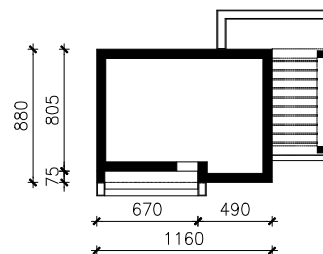

DOM W ZDROJÓWKACH 16 (E) OZE
MOŻNA WKLEIĆ DO PROJEKTU ZAGOSPODAROWANIA TERENU

OŚ ODBICIA LUSTRZANEGO

OBRYS BUDYNKU

Skala: 1:500