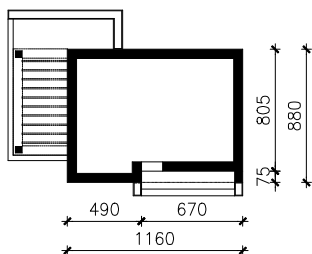

DOM W ZDROJÓWKACH 16 (E) OZE
MOŻNA WKLEIĆ DO PROJEKTU ZAGOSPODAROWANIA TERENU

OŚ ODBICIA LUSTRZANEGO

OBRYS BUDYNKU

Skala: 1:500