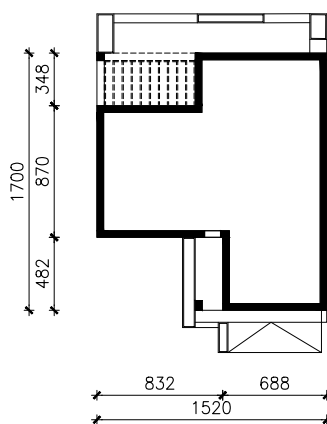

DOM W MACIERZANKACH 3(G2)
MOŻNA WKLEIĆ DO PROJEKTU ZAGOSPODAROWANIA TERENU

OŚ ODBICIA LUSTRZANEGO

OBRYŚ BUDYNKU

Skala: 1:500