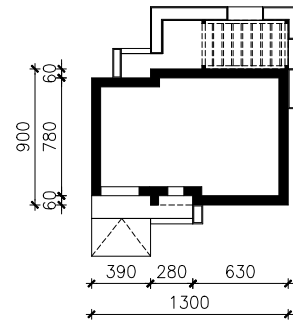

DOM W BALSAMOWCACH 17 (GE) OZE
MOŻNA WKLEIĆ DO PROJEKTU ZAGOSPODAROWANIA TERENU

OŚ ODBICIA LUSTRZANEGO

OBRYS BUDYNKU

Skala: 1:500