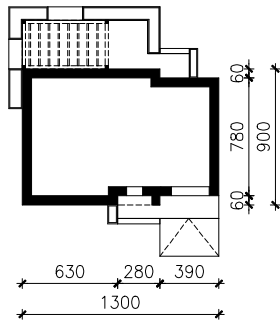

DOM W BALSAMOWCACH 17 (GE) OZE
MOŻNA WKLEIĆ DO PROJEKTU ZAGOSPODAROWANIA TERENU

OŚ ODBICIA LUSTRZANEGO

OBRYS BUDYNKU

Skala: 1:500