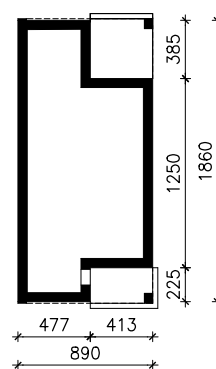

DOM W KOKORNAKU 2 (E) OZE  
MOŻNA WKLEIĆ DO PROJEKTU ZAGOSPODAROWANIA TERENU

OŚ ODBICIA LUSTRZANEGO

OBRYS BUDYNKU

Skala: 1:500