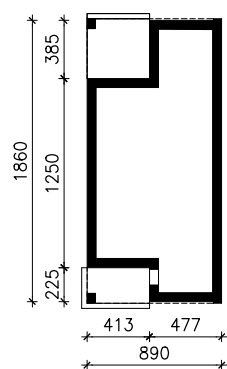

DOM W KOKORNAKU 2 (E) OZE  
MOŻNA WKLEIĆ DO PROJEKTU ZAGOSPODAROWANIA TERENU

OŚ ODBICIA LUSTRZANEGO

OBRYS BUDYNKU

Skala: 1:500