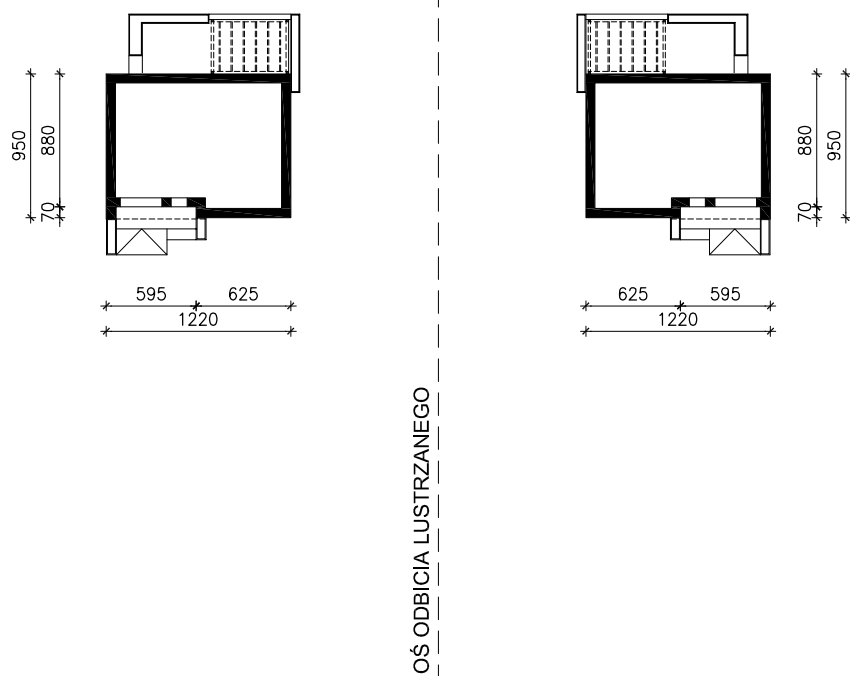

DOM W AURORACH 24 (GE) OZE  
MOŻNA WKLEIĆ DO PROJEKTU ZAGOSPODAROWANIA TERENU

OBRYS BUDYNKU

Skala: 1:500