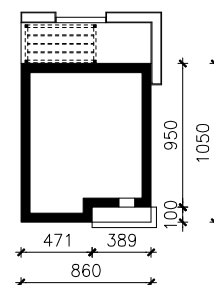

DOM W KOBEACH 2 (E) OZE
MOŻNA WKLEIĆ DO PROJEKTU ZAGOSPODAROWANIA TERENU

OŚ ODBICIA LUSTRZANEGO

OBRYS BUDYNKU

Skala: 1:500