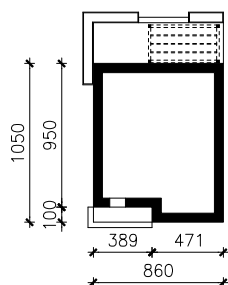

DOM W KOBEACH 2 (E) OZE
MOŻNA WKLEIĆ DO PROJEKTU ZAGOSPODAROWANIA TERENU

OŚ ODBICIA LUSTRZANEGO

OBRYS BUDYNKU

Skala: 1:500