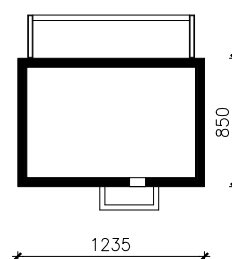

DOM W KRUSZCZYKACH 10 (E) OZE
MOŻNA WKLEIĆ DO PROJEKTU ZAGOSPODAROWANIA TERENU

OŚ ODBICIA LUSTRZANEGO

OBRYS BUDYNKU

Skala: 1:500